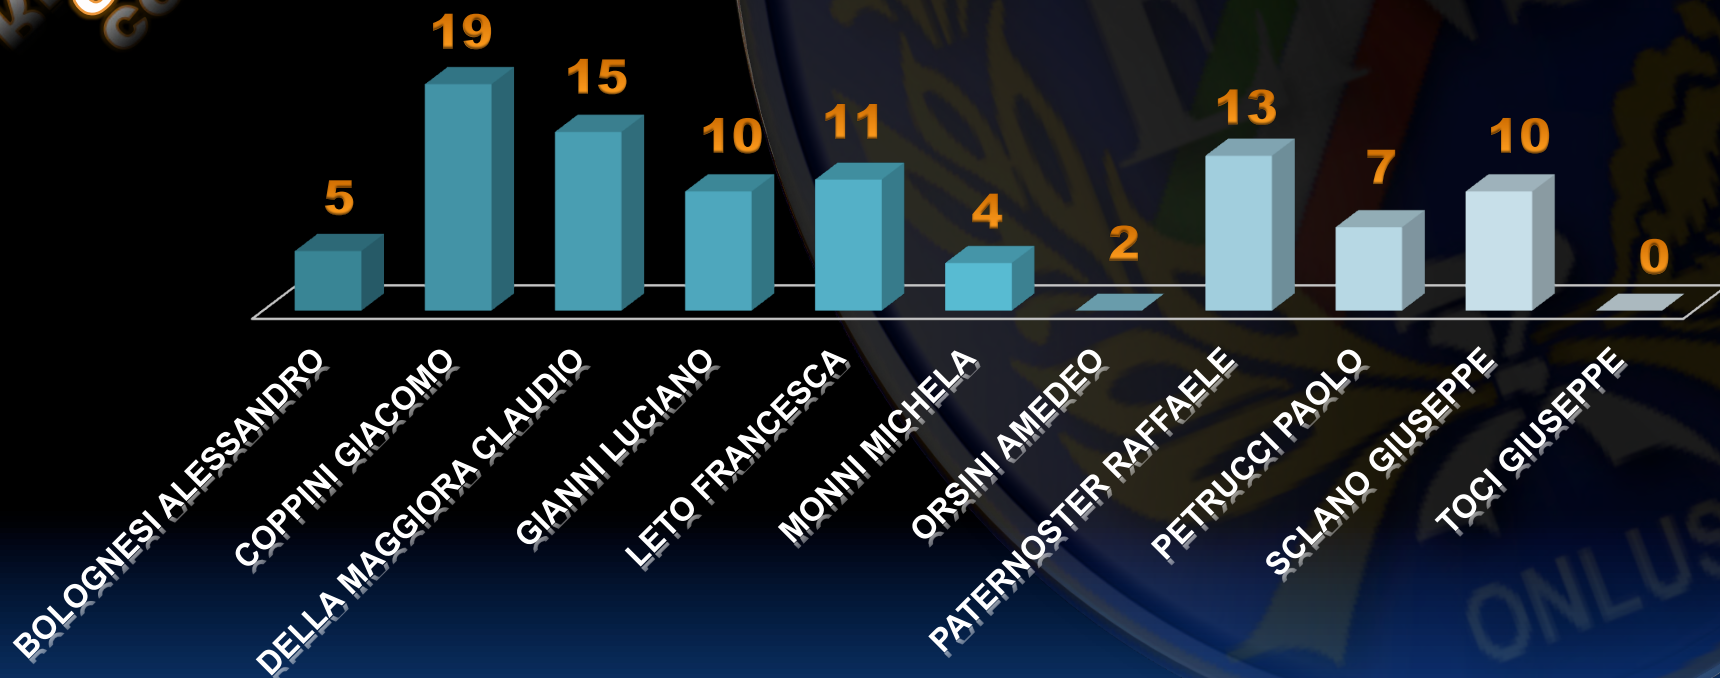

Risultati Finali Presidente

Risultati Finali Consiglieri

Risultati Finali

PRESIDENTE REGIONALE ENS TOSCANA

TAFI GIOVANNI

CONSIGLIERI REGIONALE ENS TOSCANA

COPPINI GIACOMO

DELLA MAGGIORA CLAUDIO

PATERNOSTER RAFFAELE

LETO FRANCESCA